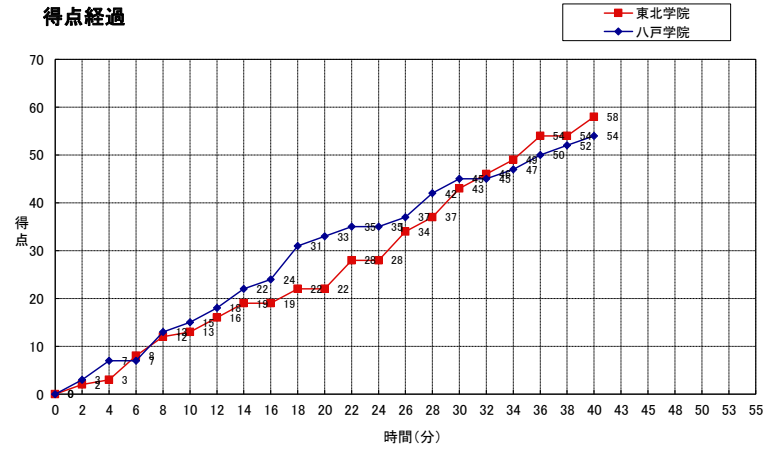

大会名称: 第25回東北大学バスケットボールリーグ
兼全日本大学バスケットボール選手権大会 東北地区予選会

開催場所: 東北学院大学泉キャンパス体育館	主審: 山本光太郎
試合区分: No. 1004A2 2次リーグ女子	副審: 水木順仁
期日: 2024/10/4(金)	副審: 松本彰義
開始時間: 14:45	

東北学院	○	58	●	54	八戸学院
一部1位					一部2位

東北学院大学

No.	S	選手名	PTS	3P FG		2P FG		FT		F	REBOUNDS			AS
				M	A	M	A	M	A		OR	DR	TOT	
2	*	加藤 瑞紀	17	5	9	1	5	0	0	2	1	2	3	1
1		相原 祐海	-	-	-	-	-	-	-	-	-	-	-	-
3	*	佐藤 杏	0	0	0	0	0	0	0	0	0	0	0	0
5	*	斉藤 花帆	18	2	11	5	11	2	3	3	2	3	5	1
7		高橋 柊	3	1	2	0	3	0	0	0	2	1	3	3
8		武田 栞樹	-	-	-	-	-	-	-	-	-	-	-	-
9	*	高橋 ゆら	1	0	0	0	6	1	4	2	3	6	9	3
10	*	石田 侑真	4	0	0	2	11	0	0	1	1	6	7	3
11		原田 瑠璃奈	-	-	-	-	-	-	-	-	-	-	-	-
15		橋本 京花	-	-	-	-	-	-	-	-	-	-	-	-
23		工藤 未羽	0	0	1	0	1	0	0	0	1	0	1	0
25		鎌田 真凜	15	5	8	0	3	0	0	3	0	1	1	0
26		秋庭 愛花	0	0	0	0	0	0	0	0	0	1	1	0
27		菅井 華	-	-	-	-	-	-	-	-	-	-	-	-
32		白戸 彩希	-	-	-	-	-	-	-	-	-	-	-	-
TEAM											0	0	0	
合計			58	13	31	8	40	3	7	11	10	20	30	11
				41.9%	20.0%		42.9%							

PTS: ポイント
M: 成功
A: 試投
%: シュート率
FG: フィールドゴール
3P: 3ポイントシュート
2P: 2ポイントシュート
FT: フリースロー
F: ファウル
OR: オフェンスリバウンド
DR: デフェンスリバウンド
TOT: トータルリバウンド
AS: アシスト
S: スターター
OT: 延長

東北大学バスケットボール連盟

得点経過

ゲームレポート

○第一クォーター
序盤から互いに激しいディフェンスでなかなか点数が伸びない中で、八学はインサイドの得点で、東北学院はブレイクからの得点で点数を積み重ね、第1クォーターは13-15で八学リードで終了。
○第二クォーター
第2クォーターもロースコアの展開だったが、東北学院が八学のディフェンスに苦しんでいる間に、八学が23番の連続得点や、オフェンスリバウンドからセカンドチャンスでの得点で徐々に点差を離し、第2クォーターは22-33で八学リードで終了。
○第三クォーター
第3クォーターは東北学院が流れをつかみ始めて、徐々に点差を縮めるが、八学も粘り強くディフェンスをし、なんとかリードを保っていた。しかし、東北学院が2番の3本の3ポイントで点差を一気に詰め、43-45で八学リードで最終クォーターへ。
○第四クォーター
第4クォーター残り8分で25番の3ポイントで東北学院がついに逆転し、さらに25番がもう1本3ポイントを決め、八学がたまたまタイムアウト。その後は、お互いに点数の取り合いになったが、最後に流れをつかんだ東北学院が58-54で勝利した。
○総評
東北学院大学と八戸学院大学の試合は、お互いに激しくディフェンスする中で前半は八戸学院大学のペースで試合が流れたが、後半になると徐々に東北学院大学のペースになり最後は流れを掴んだ東北学院大学が58-54で接戦を制した。